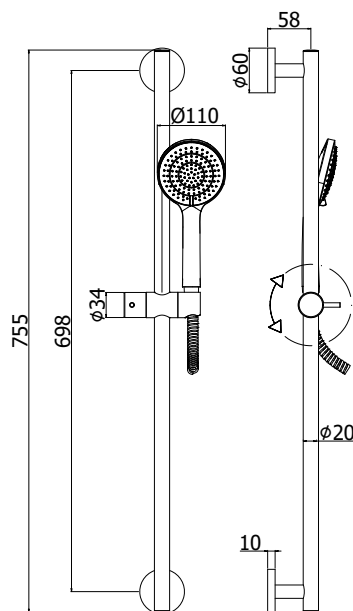

COLLEZIONE

saliscendi - sliding rails

IMMAGINE PRODOTTO

DISEGNO TECNICO

DESCRIZIONE

Saliscendi LIFE GINEVRA completo di:

- asta Ø20 x L.755 mm in metallo
- supporti fissi in metallo
- supporto doccia scorrevole in metallo

- doccia GINEVRA in ABS, 3 getti, Ø110 mm
- flessibile PVC argento 1500 mm con calotta conica girevole

ART.

ZSAL 146

con interasse 698 mm

ZSAL 141

Portasapone RECORD/LIFE per asta Ø20 mm

FINITURE

ZSAL

CRAG - cromo con flessibile PVC argento

BO - bianco opaco

NO - nero opaco

DOCUMENTAZIONE

ISTRUZIONI
INSTALLAZIONE

PAGINA PRODOTTO

www.paffoni.it